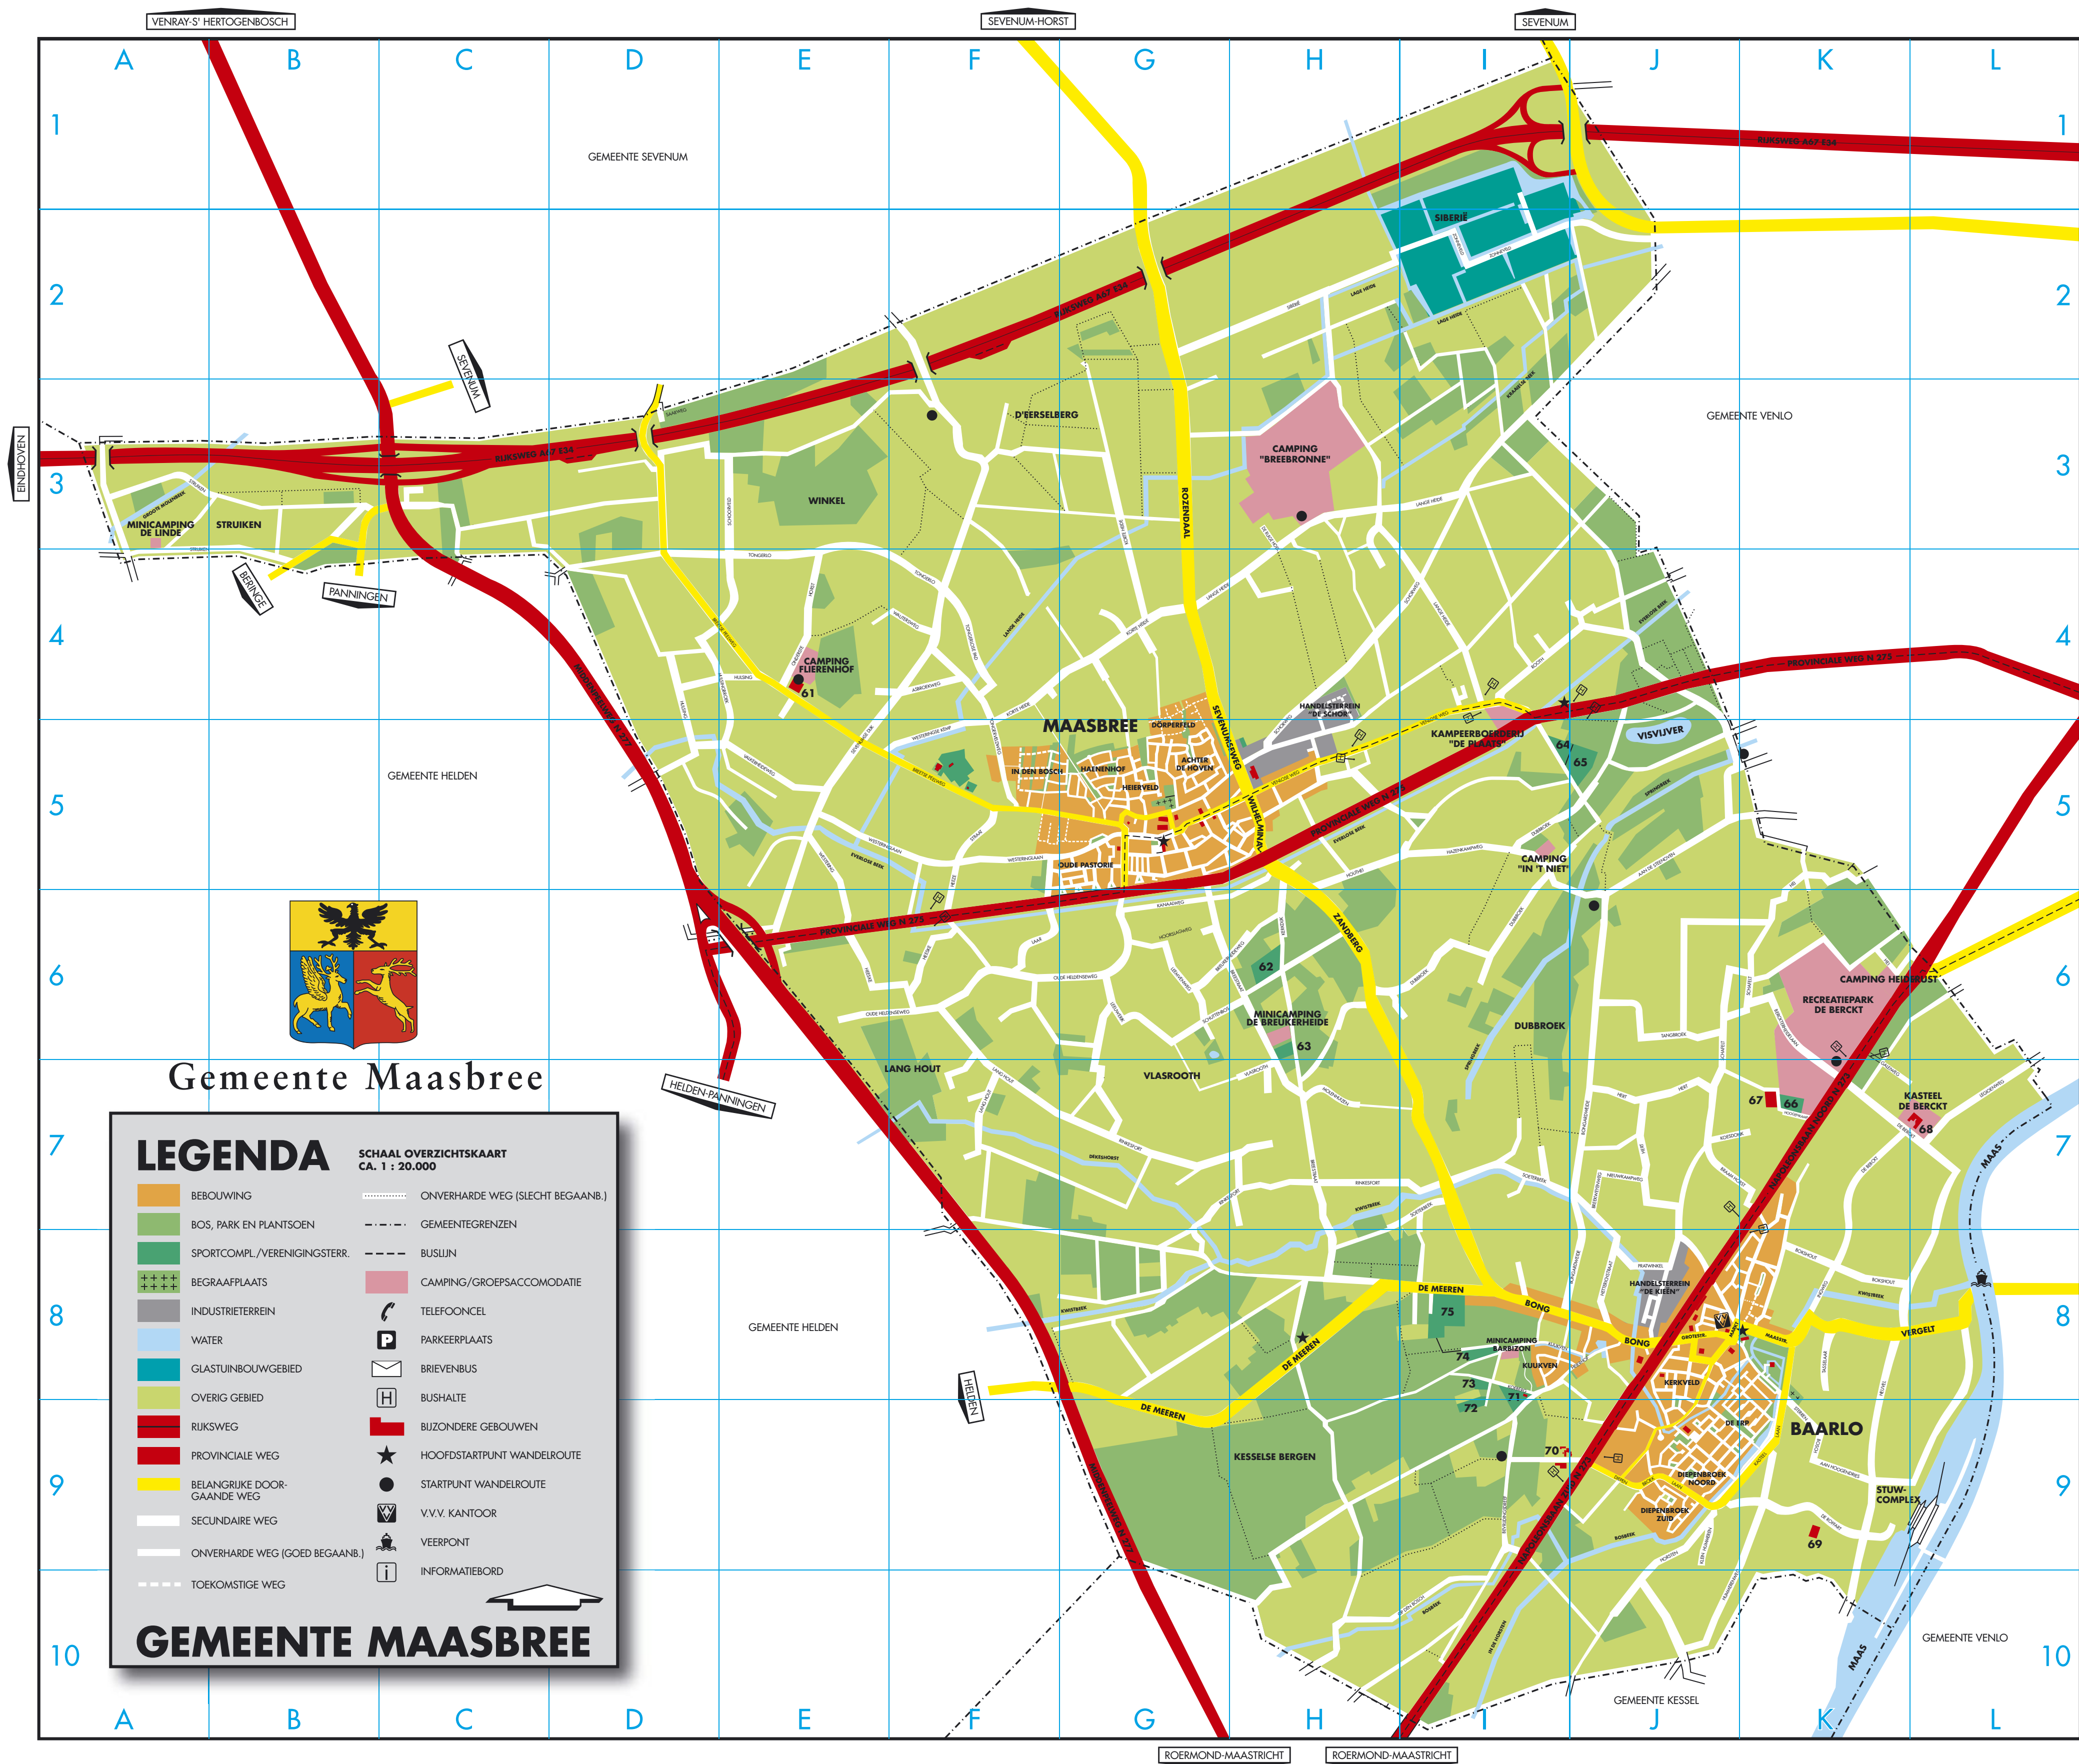

Gemeente Maasbree

UITGAVE JULI 2005

PLATTEGROND
BAARLO

Gemeente Maasbree

UITGAVE JULI 2005

VAN MAASBREE

GEMEENTEBESTUUR

VAN HET

IN OPDRACHT

PLATTEGROND
GEMEENTE MAASBREE

LEGENDA

BEBOUWING	ONVERHARDE WEG (SLECHT BEGAANB.)
BOS, PARK EN PLANTSOEN	GEMEENTEGREZEN
SPORTCOMPL./VERENIGINGSTERR.	BUSLIJN
BEGRAAFPLAATS	CAMPING/GROEPSACCOMODATIE
INDUSTRIETERREIN	TELEFOONCEL
WATER	PARKEERPLAATS
GLASTUINBOUWGEBIED	BRIEFBUS
OVERIG GEBIED	BUSHALTE
RIJKSWEG	BIJZONDERE GEBOUWEN
PROVINCIALE WEG	HOOFDSTARTPUNT WANDELROUTE
BELANGRIJKE DOOR- GAANDE WEG	STARTPUNT WANDELROUTE
SECUNDAIRE WEG	V.V.V. KANTOOR
ONVERHARDE WEG (GOED BEGAANB.)	VEERPONT
TOEKOMSTIGE WEG	INFORMATIEBORD

SCHAAL OVERZICHTSKAART CA. 1 : 20.000

GEMEENTE MAASBREE